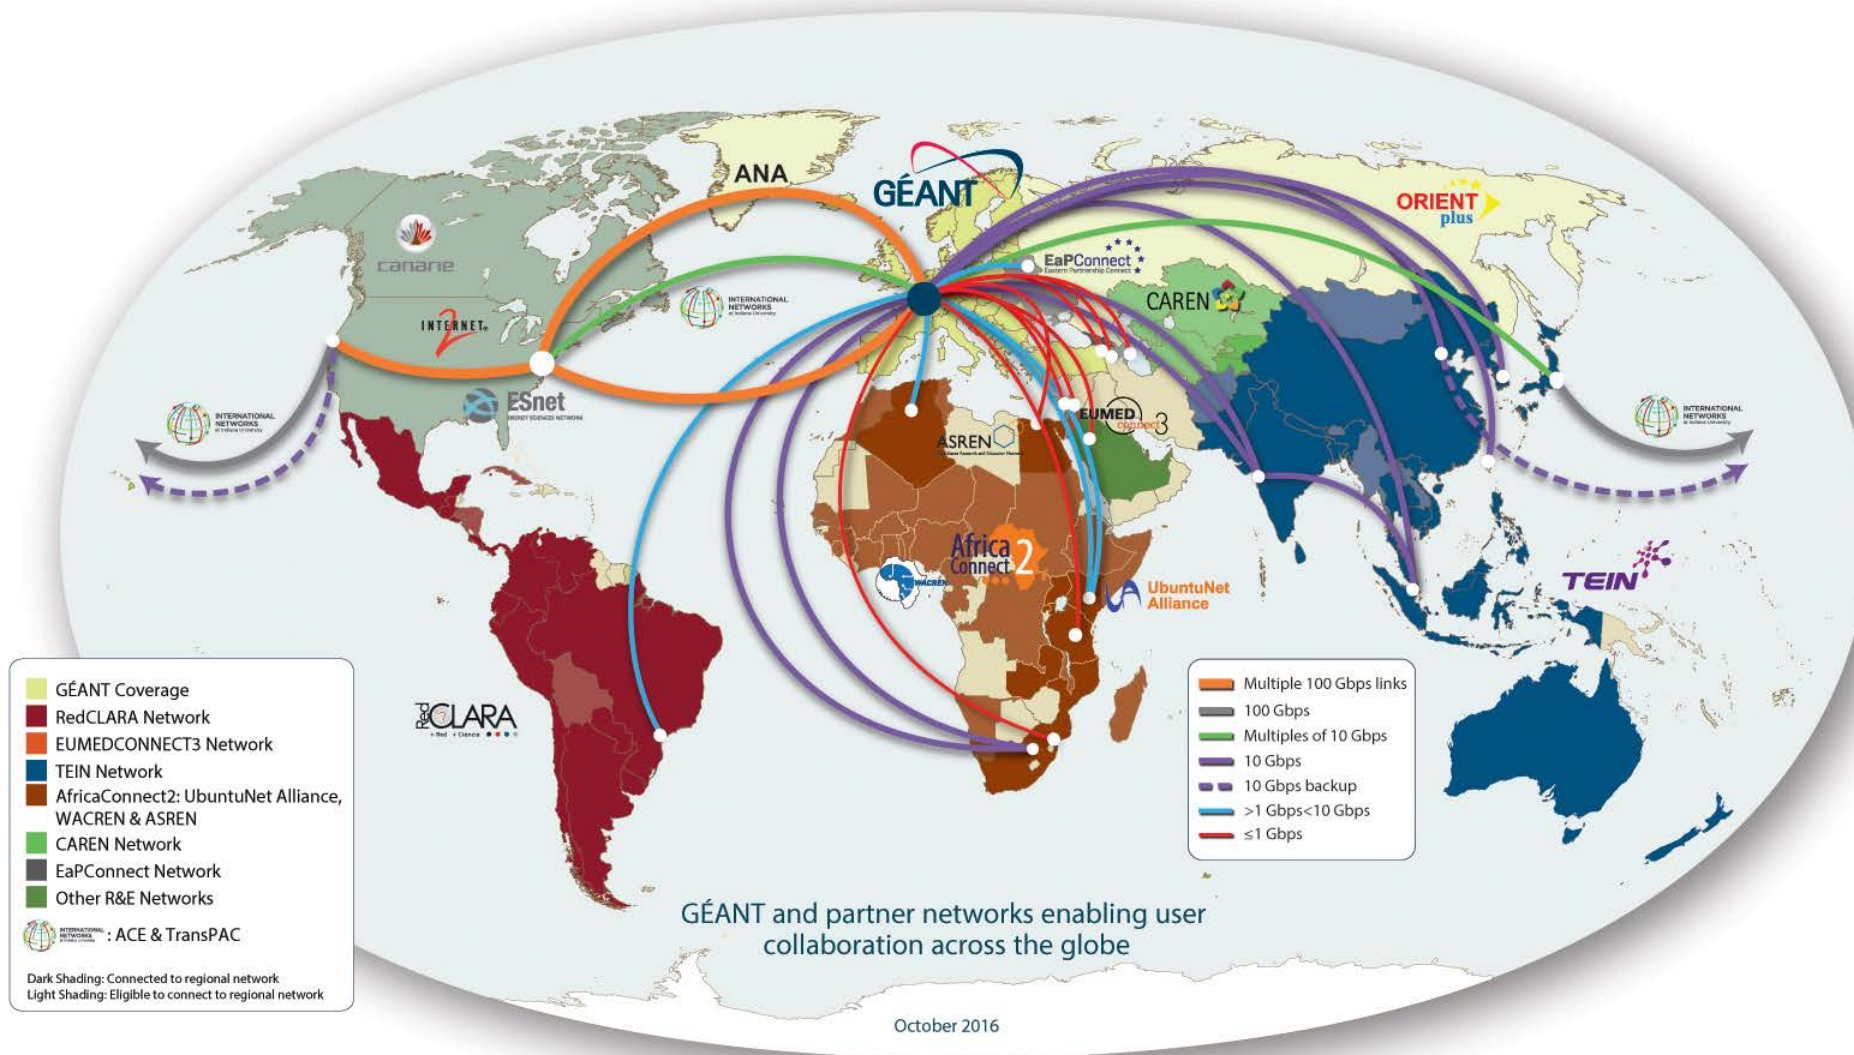

SUNET

October 2018

Sunet
short overview

~ 100 organisations
~ 650.000 users
~ 220.000.000 SEK
turnover
~ 57 employees
~ 36 FTE

99,99%

Fi nanci ng of Sunet

SUNET – one research network

Connections to international research networks, projects and infrastructures

Nationwide network, 8.200 km

- 3 fibre routes to all regions
 - To create good accessibility
- Can connect customers to our equipment in ~25 locations
 - Either downtown or at a university
 - Customers outside these locations can be connected to regional networks (of others)
- Cross-border links
 - Kiruna-Narvik
 - Kalix-Kemi
 - Malmö-Copenhagen

Nordic cooperation

NORDUnet

Nordic Gateway for Research & Education

Owned together by the five nordic research networks

- DeiC – Denmark
- Funet – Finland
- Rhnet – Iceland
- Sunet – Sweden
- Uninett – Norway

Main focus:
International connectivity
International projects

Sunet connected organisations

Higher education

- Blekinge Tekniska Högskola
- Chalmers
- Ersta-Sköndals Högskola
- Gymnastik- och idrottshögskolan
- Göteborgs universitet
- Handelshögskolan i Stockholm
- Högskolan Dalarna
- Högskolan i Borås
- Högskolan i Gävle
- Högskolan i Halmstad
- Högskolan i Jönköping
- Högskolan i Skövde
- Högskolan Kristianstad
- Högskolan Väst
- Institutet för rymdfysik
- Johannelunds teologiska högskola
- Karlstads universitet
- Karolinska Institutet
- Konstfack
- Kungliga Tekniska högskolan
- Linköpings universitet
- Linnéuniversitetet
- Luleå tekniska universitet
- Lunds universitet
- Malmö högskola
- Mälardalens högskola
- Mittuniversitetet
- Röda Korsets Högskola
- Södertörns högskola
- Sveriges Lantbruksuniversitet
- Stockholms universitet
- Sophiahemmet Högskola
- Teologiska högskolan Stockholm
- Umeå universitet
- Uppsala universitet (inkl. enheten på Gotland)
- Örebro universitet